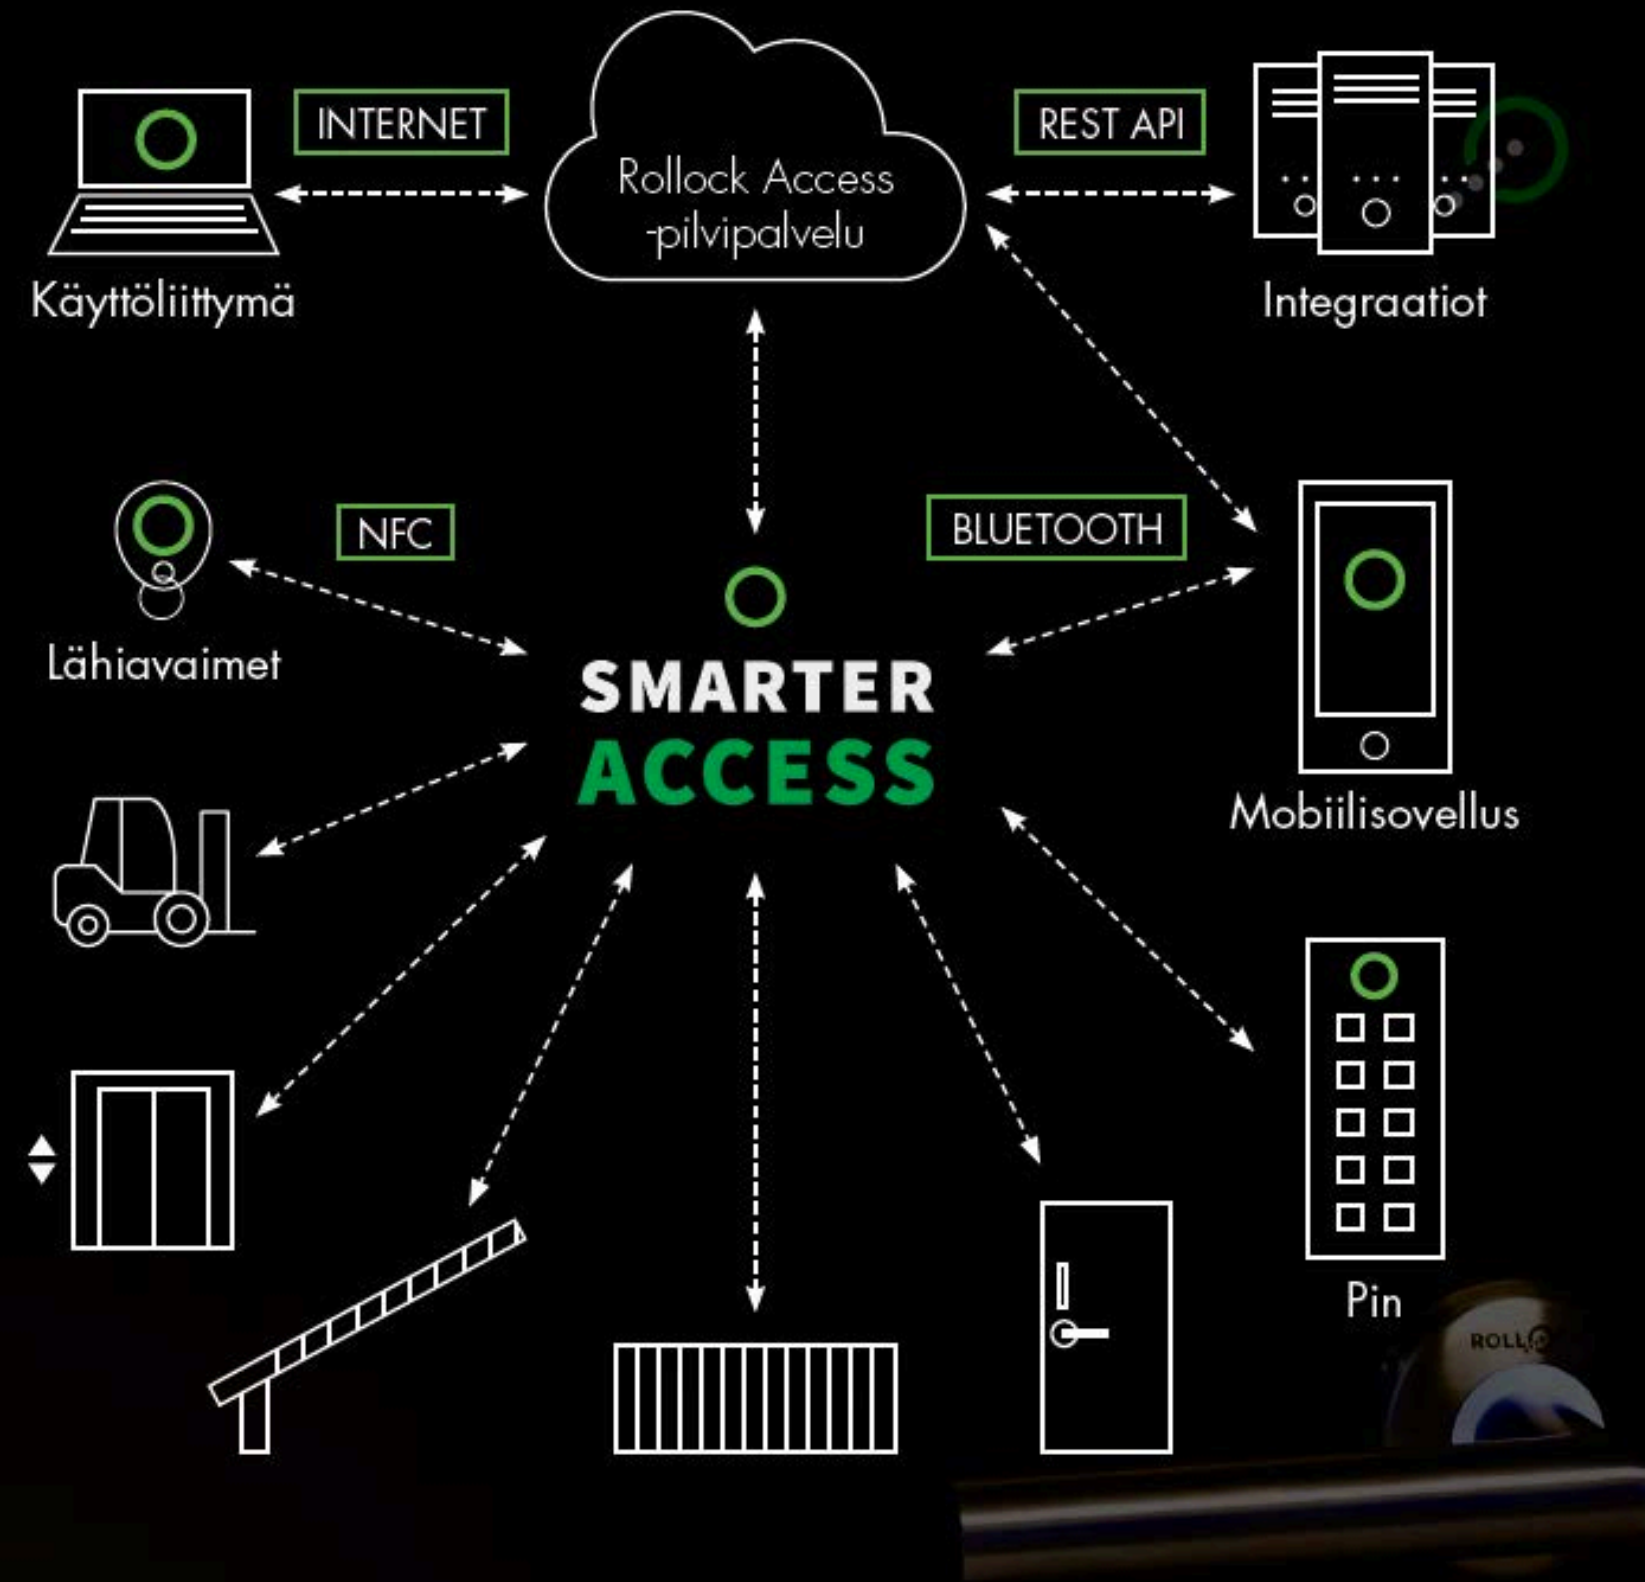

Handsfree-automaattiavaus

Rekisterikilpitunnistus

Miksi Rollock?

Perinteinen lukitus ja kulunvalvonta elää murroksessa. Modernit IOT ratkaisut mahdollistavat käyttäjien kulkemisen hallinnoinnin kiinteistössä täysin uudella tavalla.

- ✓ Käyttäjähallinnan keveys, uusien tunnisteidien lisäämisen helppous
- ✓ Soveltuvuus olemassa olevaan oviympäristöön
- ✓ Mahdollisuus liittää olemassa olevan järjestelmän rinnalle
- ✓ Monipuoliset toteutustavat
- ✓ Mobiilikäyttö ja etähallinta
- ✓ Helppo integroitavuus

Turvallinen älylukitus

- Kaikki yhteydet puhelimen ja lukon, sekä lukon ja pilven välillä on suojattu ja salattu
- Rollock älylukituksen tietoturvasuus pohjautuu alan johtavien toimijoiden kanssa rakennettuun tietoturvainfraan
- Serverimme sijaitsee Suomessa ja se varmuuskopioidaan päivittäin
- Kadonnut "avain" voidaan kuolettaa reaaliaikaisesti
- Tapahtumalogit tallentuvat automaattisesti

Helppo integroitavuus

Rollockin kaikki laitteet integroitavissa helposti ulkopuolisiin järjestelmiin Rest Api- rajapinnan kautta.

Mahdollisuus notifikaatiopalveluun, Rollock lähettää tilatut tapahtumat automaattisesti.