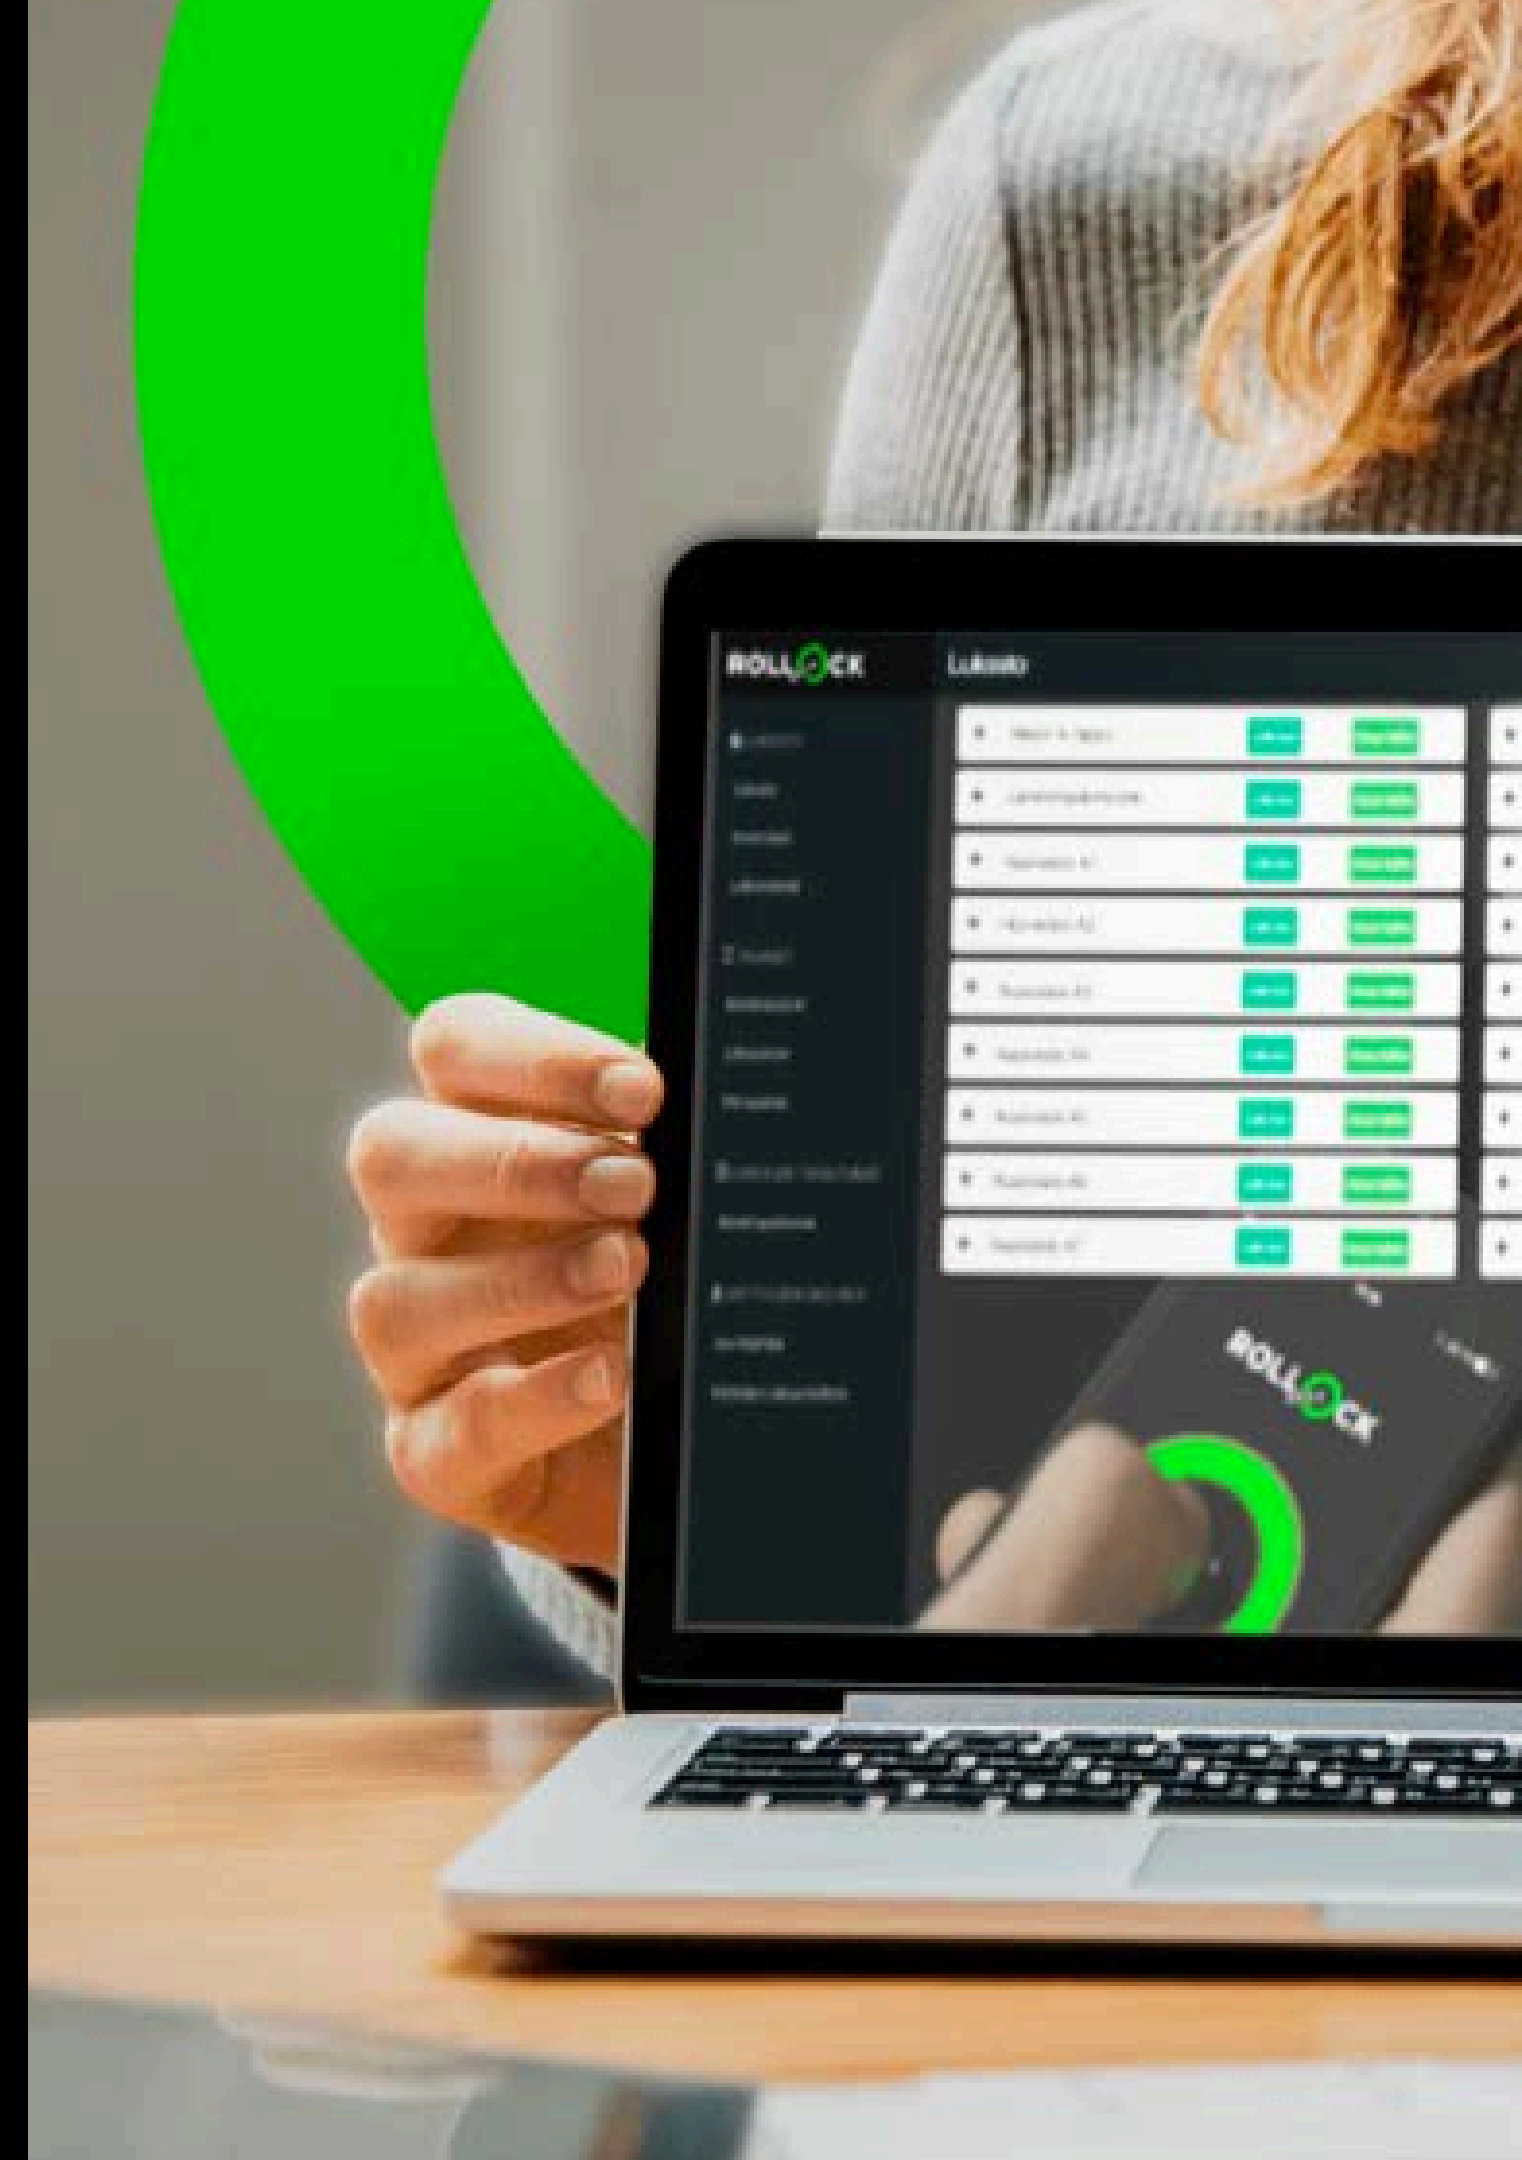

Suomalainen omistuspohja,
Avainlippu ja Design from
Finland -merkit

Smarter Access

Uuden sukupolven pilvipohjainen kulunvalvontajärjestelmä

Keskeisinä ominaisuuksina pilvipalvelu ja ohjaus, jotka mahdollistavat etähallittavuuden, digitaalisten avainten tehokkaan hyödyntämisen, reaaliaikaisuuden ja integroitavuuden.

ROLL·OCK

Smarter Access ominaisuudet

-  Online-ominaisuutensa ansiosta päivitettävissä etänä
-  Ovien etäavaukseen matkapuhelimella tai tietokoneella
-  Avaus matkapuhelimella, tagillä ja PIN-koodilla
-  Avainlogistiikan reaaliaikainen etähallinta
-  Pysyvä, kausittainen tai kertakäyttöinen avain
-  Aikaohjatut avaimet / viikkokalenteriohjaus
-  Täysin pilvipohjainen ja etähallittava

Rollock Access

Selainpohjainen hallintajärjestelmämme mahdollistaa järjestelmän pääkäytön niin loppukäyttäjän itsensä toimesta kuin erillisenä pääkäyttäjäpalveluna palvelutuottajan toimesta.

- Käyttäjäoikeustasojen määrittely
- Tunnisteiden laadinta ja poistaminen online
- Ovien turvallinen etäavaus
- Kulkuryhmien määrittely
- Ovitilojen valvonta
- Viikkokalenteri toiminto (tunnistaa arkipyhät)

ROLL·OCK | Avaustavat

NFC-tunnisteet: tagi, valttikortti, avainkortti, henkilökortti, ranneke

Mobiiliavain: lähi- ja etäavauksella, ovipuhelin

PIN-koodi: kaksoistunnistus mahdollisuus

Apple Watch, QR-koodi, ääniohjaus